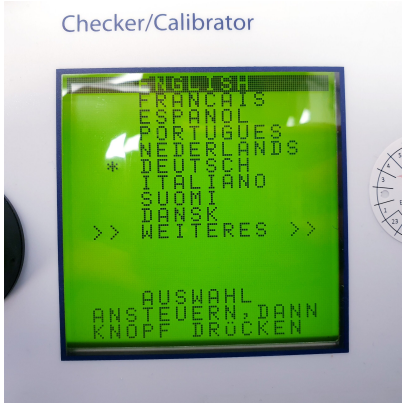

[COVIDIEN GENIUS 2 CALIBRATION CHECKER](#)

SKU: IS012026

zzgl. [Versandkosten](#)

Categories: [Fundgrube](#)

ZUSÄTZLICHE INFORMATIONEN

GALLERIE

Checker/Calibrator

Genius 2
Checker/Calibrator